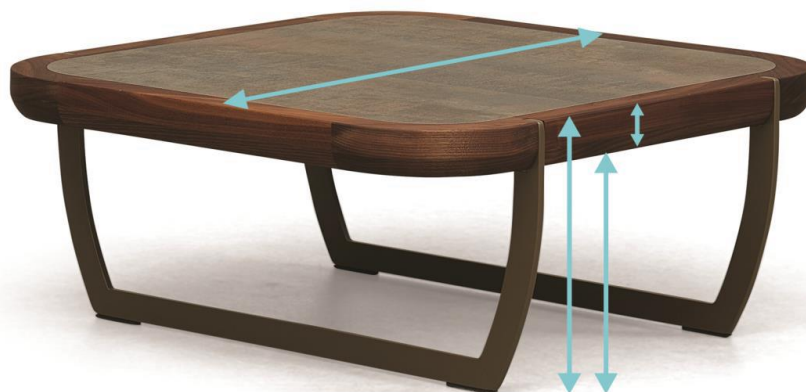

## Salon tafel vierkant 60\*60 cm

### Afmetingen (cm)

Totale Breedte	60	Totale Hoogte	28	Blad dikte	4
Totale Diepte	60	Poot Hoogte	24		

Een prachtige salon- en bijzettafel in hoogwaardige materialen.

In diverse combinaties van vormen, materialen, maten en hoogtes kan je een modern woonlandschap creëren in jouw living. Je kan de set net zo groot of klein maken als jij wilt door creatief te kiezen uit alle mogelijkheden. De houten omranding is in prachtig massief noten of Europees eiken gemaakt en de rand wordt afgewerkt in olie. Voor de binnenzijde van het blad kan je kiezen uit een gefineerd deel of uit een praktisch HPL in een steenachtige variant of in een variant die eruit ziet al geërodeerd metaal. Het onderstel is in gelaserd stripstaal in zwart, bruin of de nieuwe kleur brons. De tafels is leverbaar in een maat en in de hoogte 28 cm .