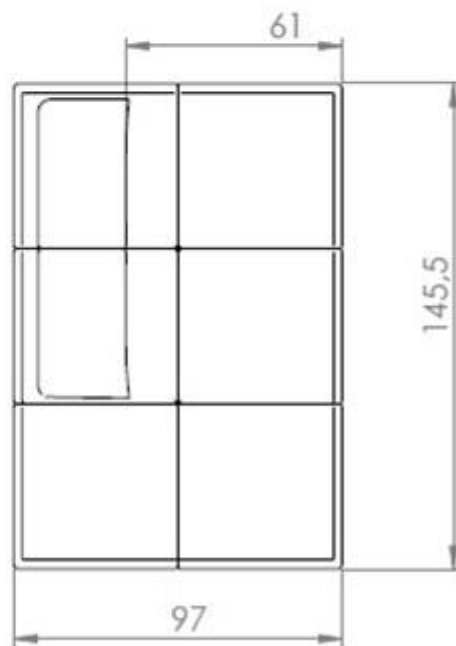

Quadrant

Gealux

	Rugleuning	Zitting
Polyether kwaliteiten	Soft 30	KS HR 50
Materialen	Multiplex	Beuken verstelbaar

Maatvoering Quadrant losse onderdelen

Chaise longue

Zithoogte is 42,5 cm
totale hoogte is 74 cm

Maatvoering Quadrant

L 14 - vierkant zwart , bruin , brons (hoogte 7 cm)

L 15 - elliptisch zwart , bruin , brons (hoogte 7 cm)