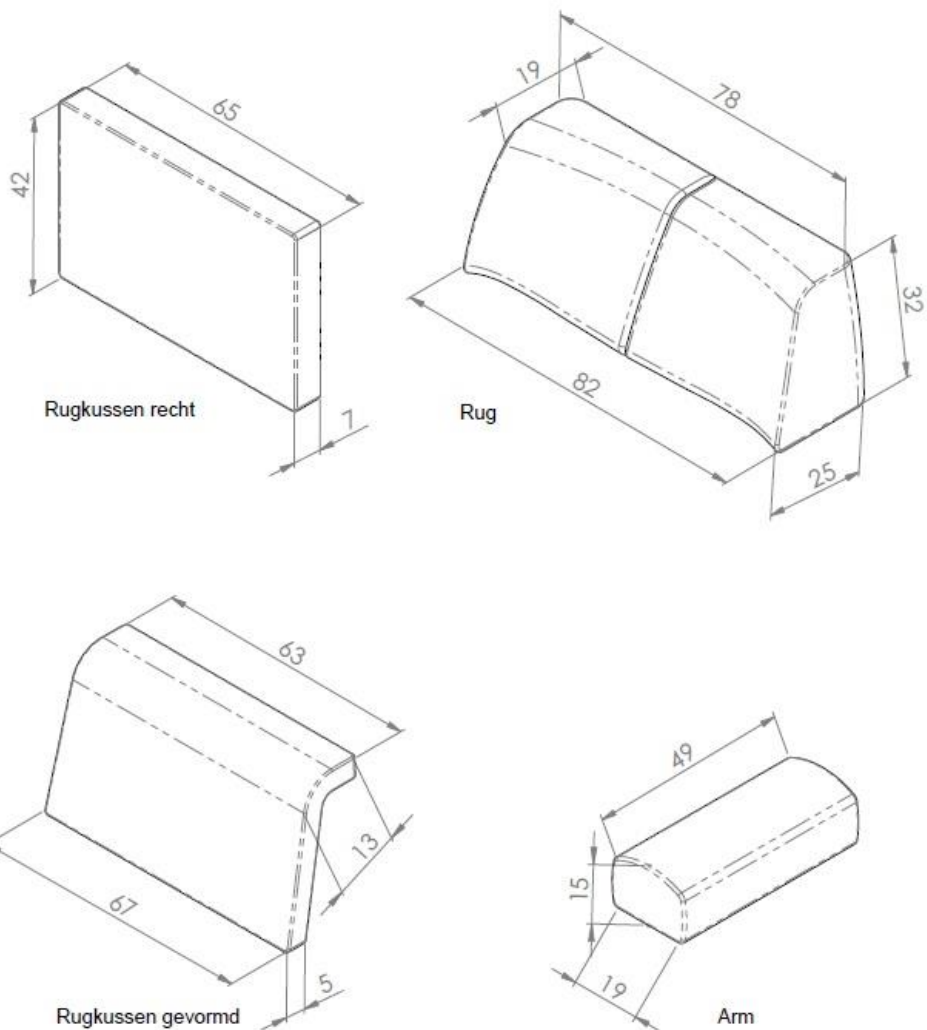

Quadrant

Gealux

	Rugleuning	Zitting
Polyether kwaliteiten	Soft 30	KS HR 50
Materialen	Multiplex	Beuken verstelbaar

Maatvoering Quadrant losse onderdelen

Chaise longue

Zithoogte is 42,5 cm
totale hoogte is 74 cm

Maatvoering Quadrant

L 14 - vierkant zwart , bruin , brons (hoogte 7 cm)

L 15 - elliptisch zwart , bruin , brons (hoogte 7 cm)