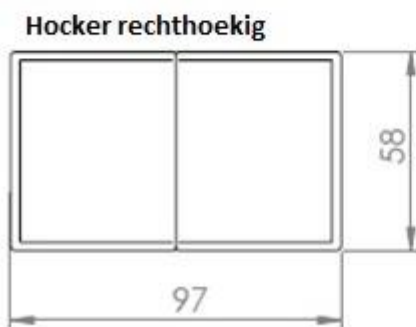

Quadrant

Gealux

	Rugleuning	Zitting
Polyether kwaliteiten	Soft 30	KS HR 50
Materialen	Multiplex	Beuken verstelbaar

Maatvoering Quadrant losse onderdelen

Chaise longue

Zithoogte is 42,5 cm
totale hoogte is 74 cm

Maatvoering Quadrant

L 14 - vierkant zwart , bruin , brons (hoogte 7 cm)

L 15 - elliptisch zwart , bruin , brons (hoogte 7 cm)