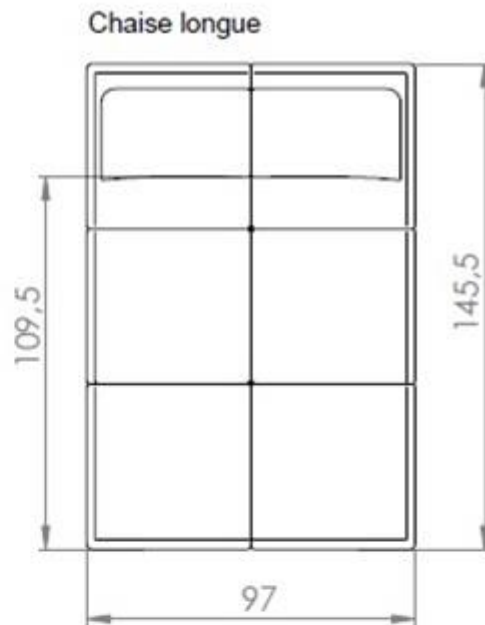

Quadrant

Gealux

	Rugleuning	Zitting
Polyether kwaliteiten	Soft 30	KS HR 50
Materialen	Multiplex	Beuken verstelbaar

Maatvoering Quadrant losse onderdelen

Chaise longue

Zithoogte is 42,5 cm
totale hoogte is 74 cm

Maatvoering Quadrant

L 14 - vierkant zwart , bruin , brons (hoogte 7 cm)

L 15 - elliptisch zwart , bruin , brons (hoogte 7 cm)