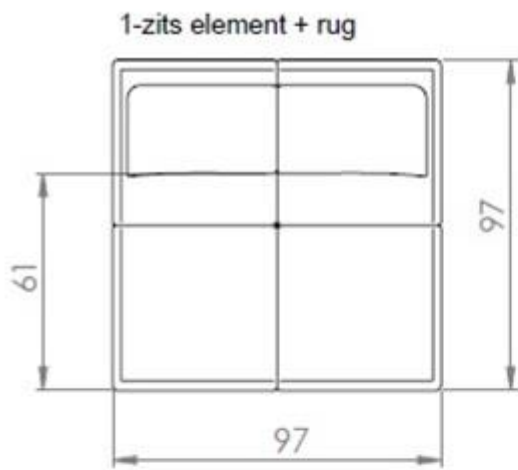

Quadrant

Gealux

	Rugleuning	Zitting
Polyether kwaliteiten	Soft 30	KS HR 50
Materialen	Multiplex	Beuken verstelbaar

Maatvoering Quadrant losse onderdelen

Chaise longue

Zithoogte is 42,5 cm
totale hoogte is 74 cm

Maatvoering Quadrant

L 14 - vierkant zwart , bruin , brons (hoogte 7 cm)

L 15 - elliptisch zwart , bruin , brons (hoogte 7 cm)